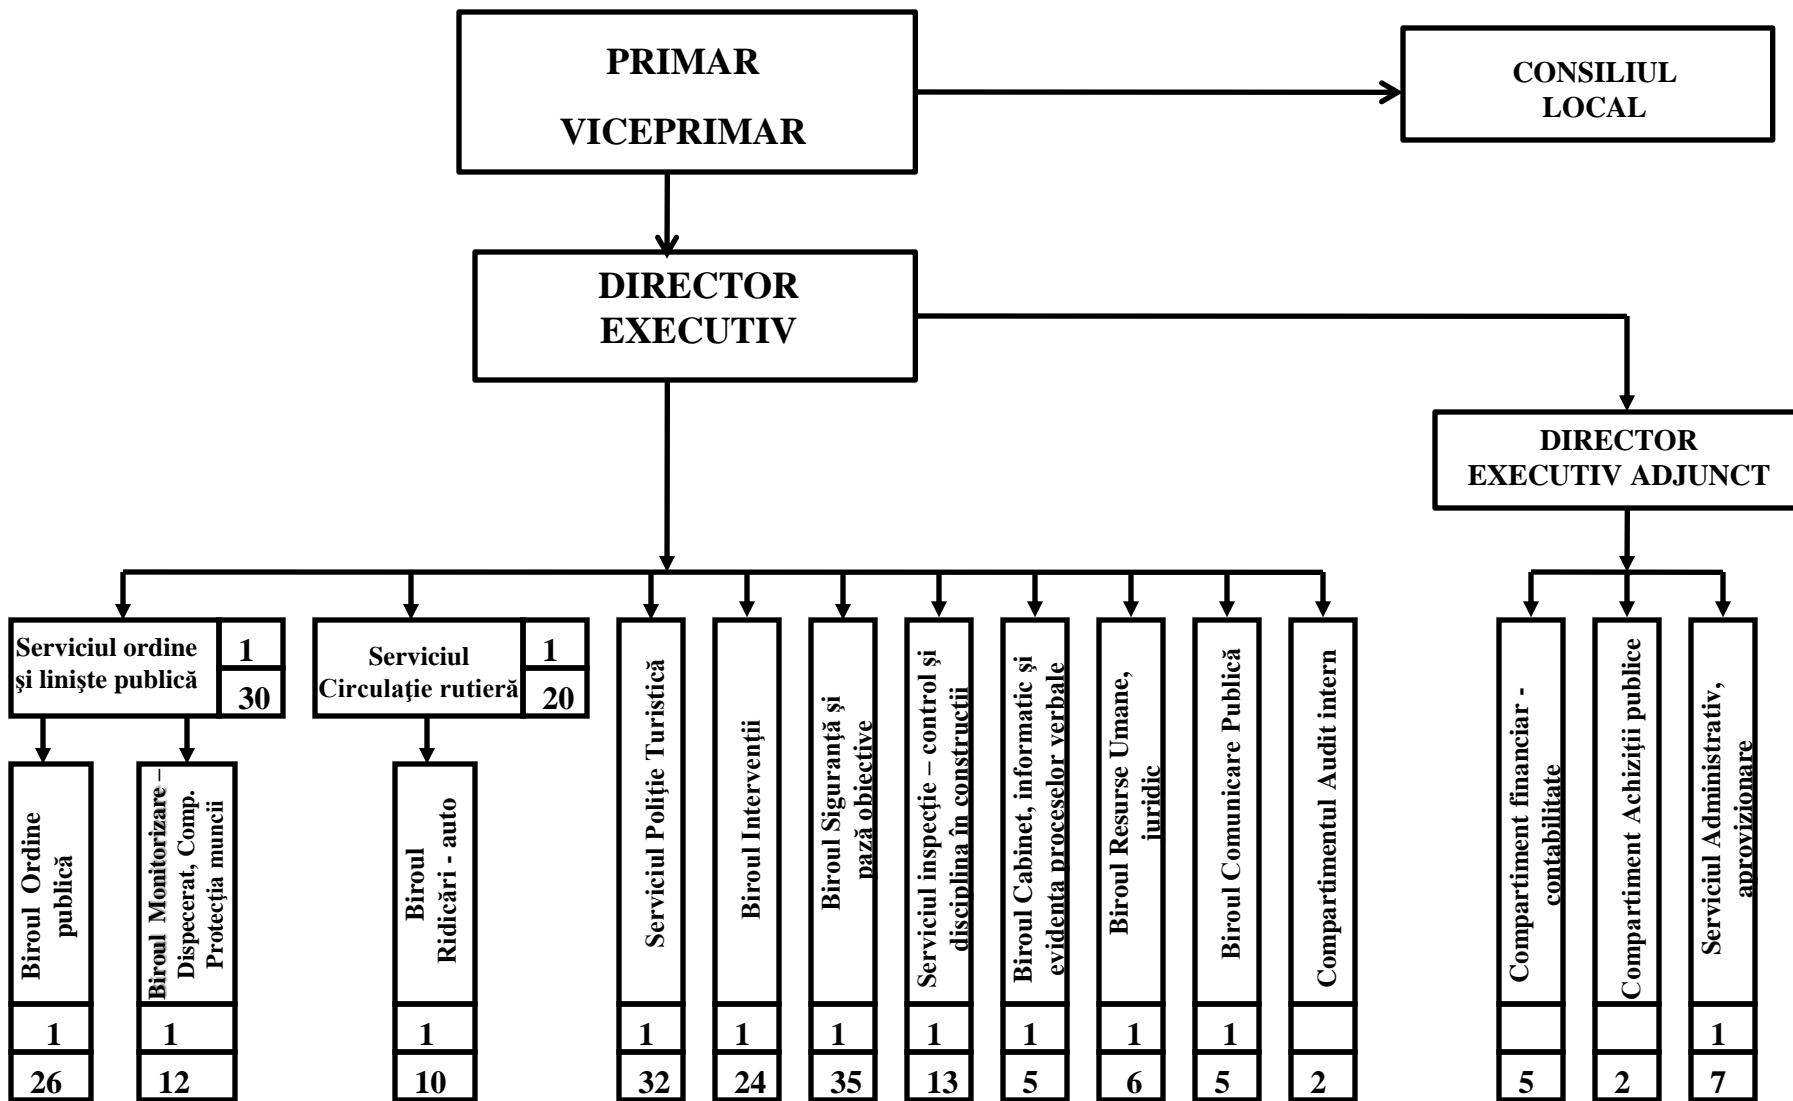

ORGANIGRAMĂ

Total posturi: 249
conducere: 15
de execuție: 234